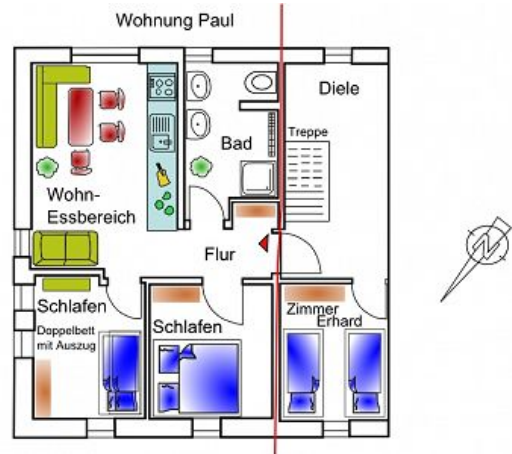

HAUSPROSPEKT