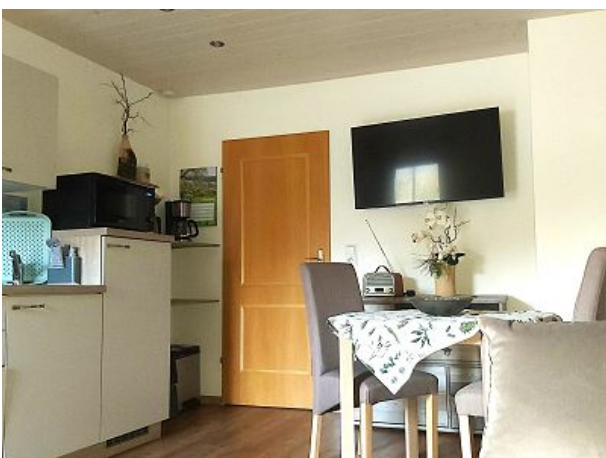

Küchenzeile und Essecke