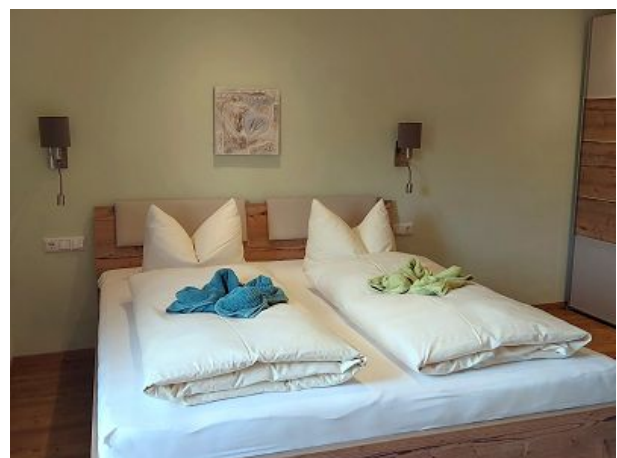

Schlafzimmer