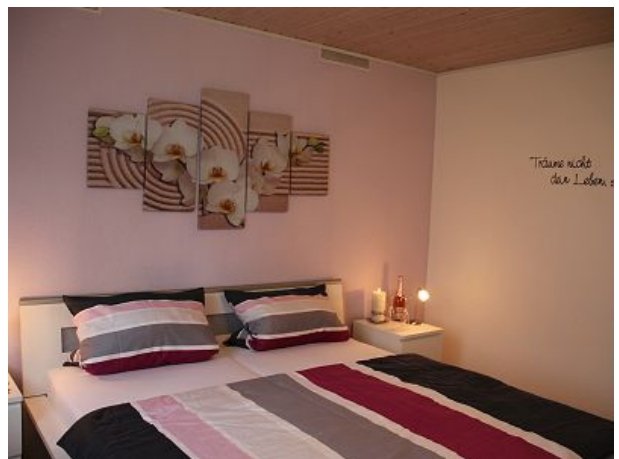

Die Fewo hat 2 Schlafzimmer (eins mit Doppelbett und ein weiteres mit Einzelbett und Doppelschlafsofa). Die komplett ausgestattete Küche hat einen Essbereich für 5 Personen (Tripp-Trapp-Stuhl vorhanden), ebenso Spülmaschine, Mikrowelle und Kühl/Gefrierkombi. Gegenüber der Küche befindet sich das große Wohnzimmer mit TV und Minianlage und Ausgang zur Süd/West Terrasse (elektrische Markise), auf der Sie bis spätabends die Sonne genießen können. Das Bad verfügt über Fußbodenheizung mit Dusche und Badewanne (Fön).

Küche mit Essecke

Schlafzimmer

HAUSPROSPEKT

Schlafzimmer

Schlafzimmer

Schlafzimmer

Schlafzimmer

Bad