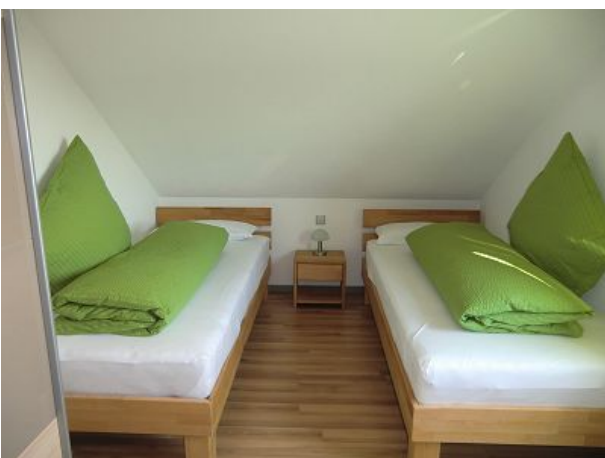

2 Schlafzimmer

1 Wohn-/Schlafzimmer

1 Bad

Schlafplätze

1 Doppelbett (180x200)

2 Einzelbetten (90x200)

1 Schlafsofa (140x190)

Eigenschaften

Ferienwohnung Hohentwiel

Schlafzimmer I

Schlafzimmer II

Wohn-Schlafzimmer

HAUSPROSPEKT

Wohn-Schlafzimmer

Wohn-Schlafzimmer

Küche