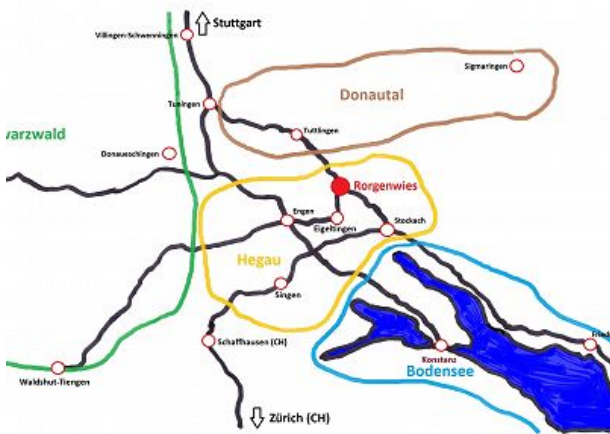

HAUSPROSPEKT

Region