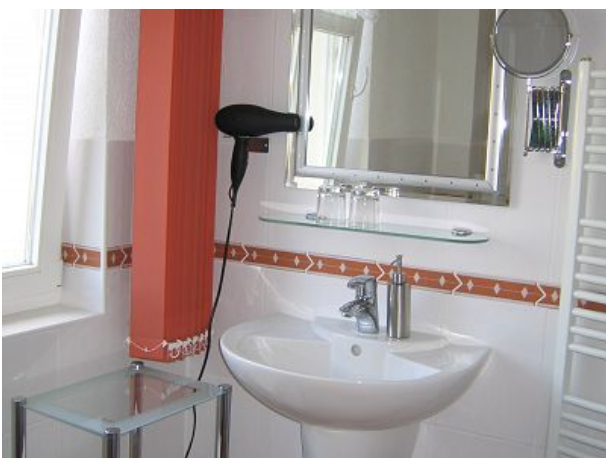

Bad mit ebenerdiger Dusche