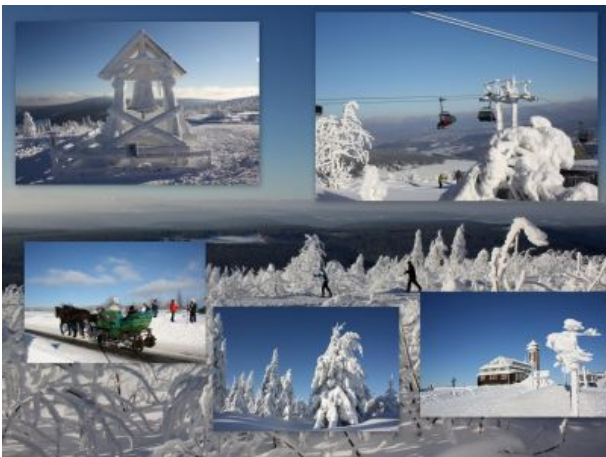

HAUSPROSPEKT