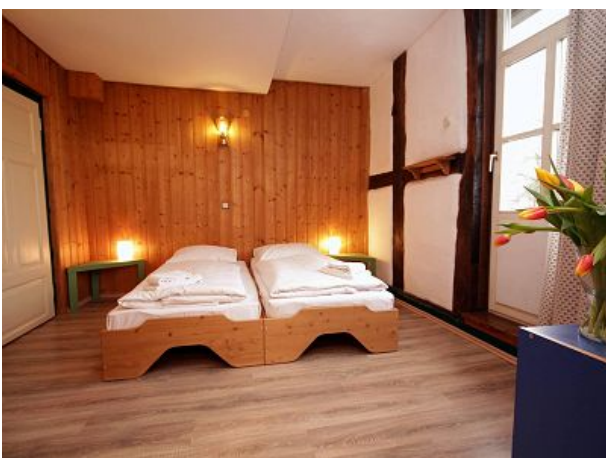

Die Ferienwohnung Meise bietet eine voll ausgestattete Wohnküche, 5 gepflegte Badezimmer mit Dusche und 2 Balkone, die Ihnen einen entspannten Urlaub ermöglichen. Die vielen Rückzugsmöglichkeiten Innen und Aussen runden das ganze ab.

Dusche und WC

Schlafzimmer zwei

Schlafzimmer zwei

HAUSPROSPEKT

Dusche und WC

Schlafzimmer drei

Schlafzimmer vier

Dusche und WC