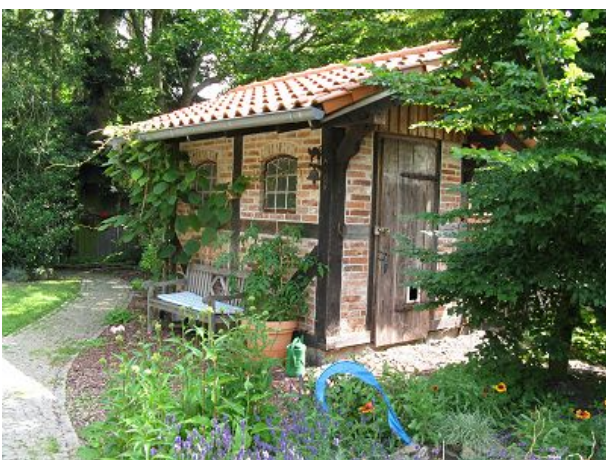

Sitzplatz im Garten