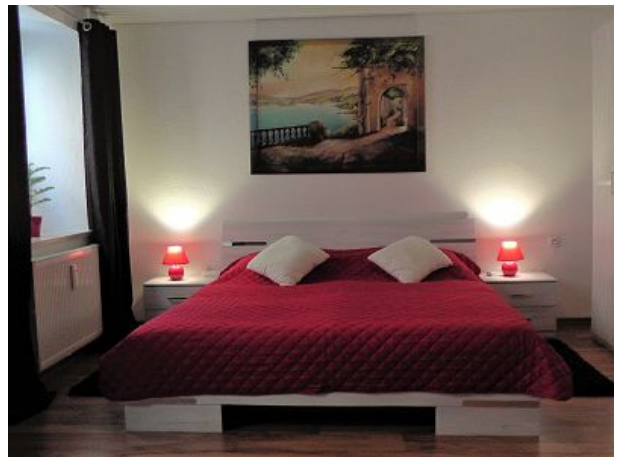

HAUSPROSPEKT