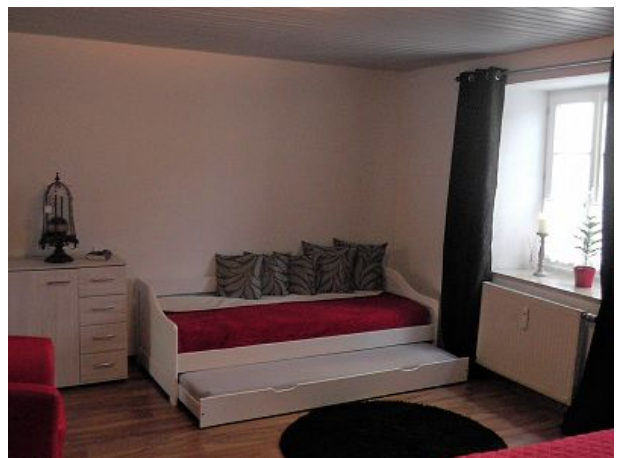

HAUSPROSPEKT