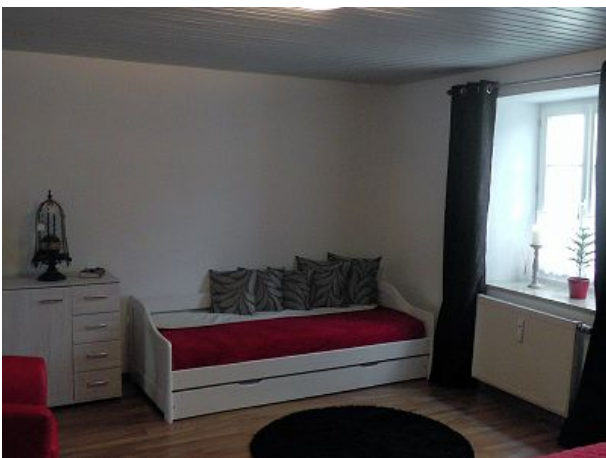

HAUSPROSPEKT