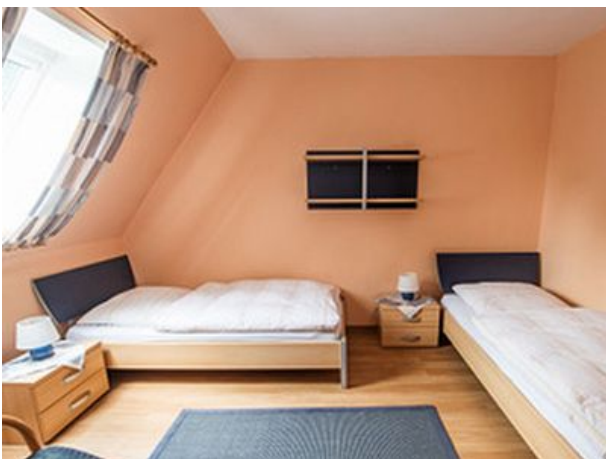

Kinderzimmer