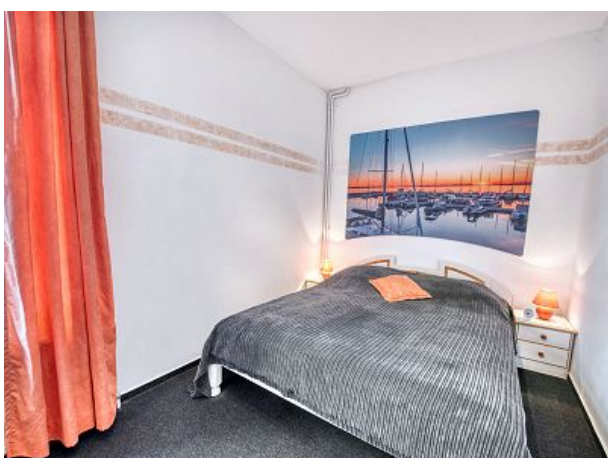

FEWO Mehlschwalbe