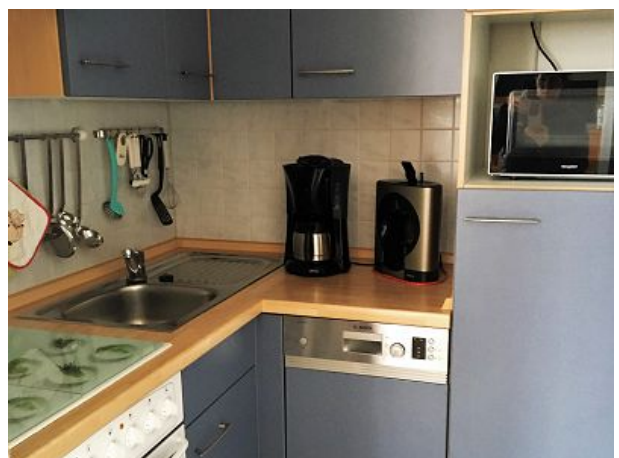

Sie verbringen Ihren Urlaub in einem modernen 2-Raum-Appartement für 2-3 Personen. Ihr 47 m² großes Appartement bietet Ihnen:

1 gemütlichen Wohnraum

1 behaglichen Schlafraum mit Doppelbett

1 komplett ausgestattete Küche mit Ceranfeld, Backofen, Geschirrspüler, Mikrowelle, Toaster, Wasserkocher

1 NEUES/modernes Bad/WC mit Föhn und Waage

1 Balkon (überdacht) um die Abende auch an etwas kälteren Tage im Freien genießen zu können.

Für Ihre Unterhaltung sorgen 2 TV, Radio, DVD- und CD-Player.

kostenlos: Bettwäsche, Handtücher, Energiekosten, WLAN, sowie ein für Sie reservierter PKW-Stellplatz hinter dem Haus.

Kochen und Essen

HAUSPROSPEKT

Elektroherd, Backofen, Dunstabzugshaube, Mikrowelle, Geschirrspüler, Kühlschrank, Gefrierfach, Kaffeemaschine Filter, Wasserkocher, Toaster, Mixer, Esstisch/Essecke, Geschirr, Geschirrhandtücher

Wohnraum

Schlafraum

Balkon

Duschbad

HAUSPROSPEKT

Hausansicht

kostenloser Parkplatz

Küche