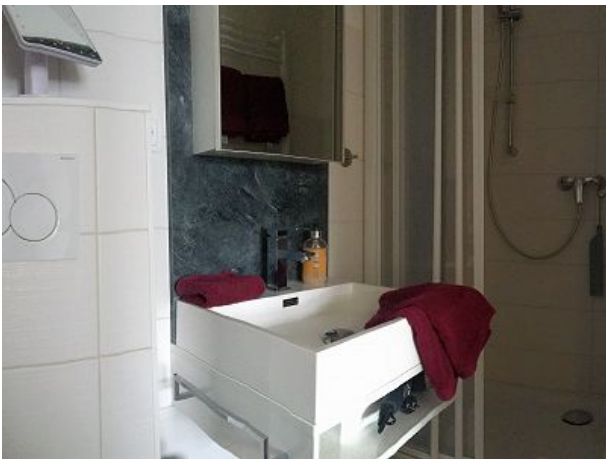

HAUSPROSPEKT

Nur eine Minute zum Strand