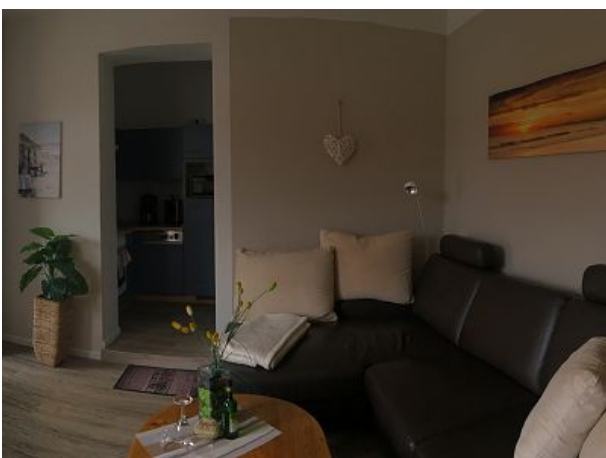

kostenloser Parkplatz