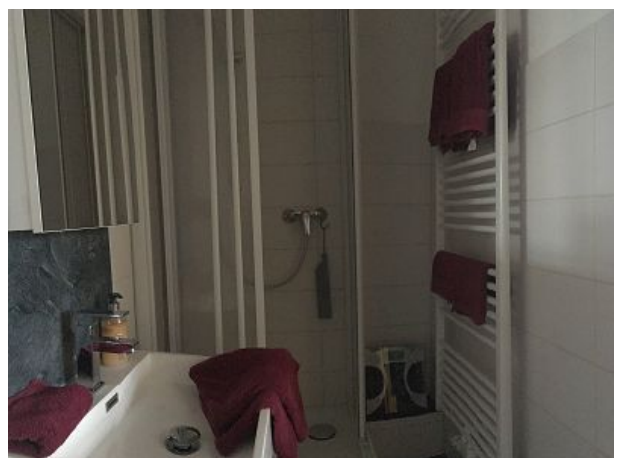

HAUSPROSPEKT

Duschbad