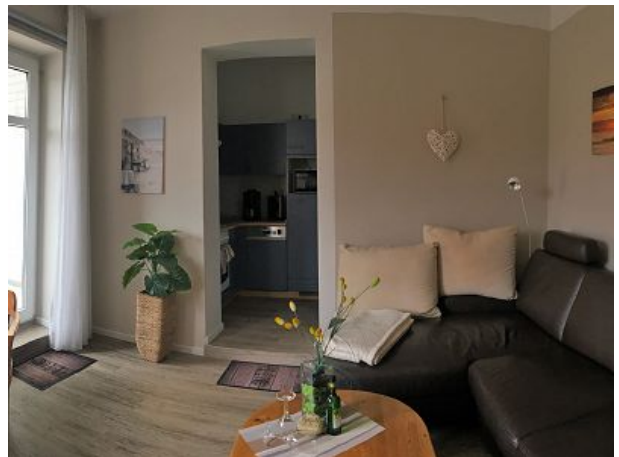

Sie verbringen Ihren Urlaub in einem modernen 2-Raum-Appartement für 2-3 Personen. Ihr 47 m² großes Appartement bietet Ihnen:

1 gemütlichen Wohnraum

1 behaglichen Schlafraum mit Doppelbett

1 komplett ausgestattete Küche mit Ceranfeld, Backofen, Geschirrspüler, Mikrowelle, Toaster, Wasserkocher

1 NEUES/modernes Bad/WC mit Föhn und Waage

1 Balkon (überdacht) um die Abende auch an etwas kälteren Tage im Freien genießen zu können.

Für Ihre Unterhaltung sorgen 2 TV, Radio, DVD- und CD-Player.

kostenlos: Bettwäsche, Handtücher, Energiekosten, WLAN, sowie ein für Sie reservierter PKW-Stellplatz hinter dem Haus.

Wohnraum

Schlafraum

Balkon

Duschbad

HAUSPROSPEKT

Hausansicht

kostenloser Parkplatz

Küche