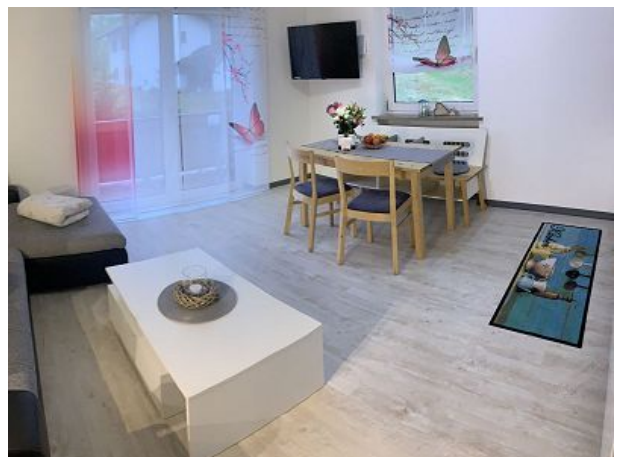

Sie bietet Platz für 2 bis 4 Personen und besteht aus einer modern eingerichteten, vollausgestatteten Wohnküche, einer Essecke, großer Ausziehcouch, Couchtisch, Stereoanlage und SAT-LCD-TV. Das separate, gemütliche Schlafzimmer verfügt über ein Doppelbett, Schrank mit Safe und SAT-LCD-TV. Das Bad bietet Dusche/WC und Haartrockner. Im Flur finden Sie eine Garderobe, Spiegel und Schuhablage. Das schöne Bergpanorama können Sie vom sonnigen Südbalkon genießen.

In unserem schönen Aufenthaltsraum können Sie nette Abende zusammen verbringen. Die hauseigene Sauna lädt zum Entspannen ein. Ein Kinderspielplatz mit Kletterturm inkl. Rutsche, Schaukel und Sandkasten sowie die Fahrradreparatur-Station mit Werkzeug und Unterstellplatz für Fahrräder und Motorräder stehen Ihnen jederzeit zur Verfügung.

# HAUSPROSPEKT

Ein Service von meinefewo.de - Ferienwohnungen und Ferienhäuser in Deutschland

Hauseingang

Couch in Küche

Wohnbereich

Essbereich

Küchenzeile

Willkommen