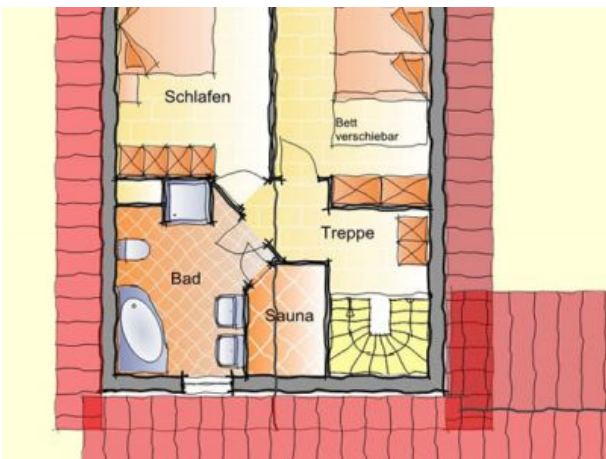

HAUSPROSPEKT