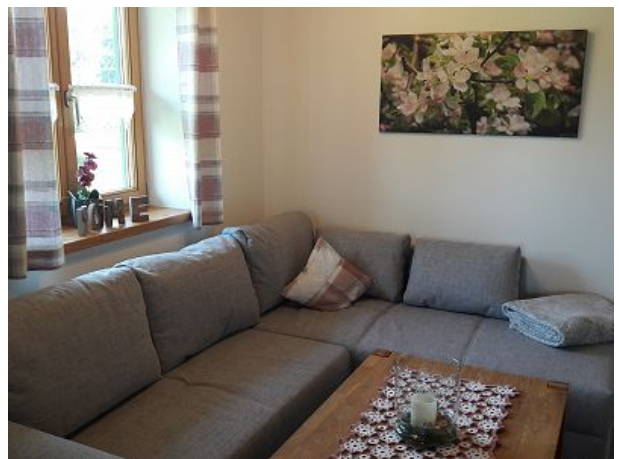

Eine komplett ausgestattete separate Küche mit E-Herd mit Backofen, Kühlschrank mit Gefrierfach, Spülmaschine, Kaffeemaschine, Toaster, Eierkocher, Wasserkocher.

Der Wohnraum nebenan - ruhige Lage zur Waldseite, mit gemütlichem Sofa, Essecke, SAT-TV, Radio-CD, Wlan

Bücher und Spiele für Regentage, Kinderhochstuhl und Wickelaufgabe für die Kleinsten.

Die Schlafzimmer sind aufgeteilt in zwei Doppelzimmer, je mit DU/WC und überdacht geschütztem Südbalkon, wo Sie gerne Ihren Urlaubstag mit einem gemütlichen Frühstück im Freien beginnen, oder den Abend ausklingen lassen können, sowie ein Einzelzimmer mit DU/WC. Babybett möglich.

1 Einzelbett (90x200)

Eigenschaften

Kinderfreundlich, Nichtraucher, Haustiere auf Anfrage

Wohnen und Leben

Heizung/Zentralheizung, Flachbildfernseher, SAT-TV, Radio, Internet WLAN

Kochen und Essen

Elektroherd, Backofen, Geschirrspüler, Kühlschrank, Gefrierfach, Kaffeemaschine Filter, Wasserkocher, Toaster, Eierkocher, Esstisch/Essecke, Geschirr, Geschirrhandtücher

gemütliches Sofa im Wohnbereich

Wohnzimmer

Erstes Schlafzimmer

HAUSPROSPEKT

Schlafzimmer

Zweites Schlafzimmer

Einzelzimmer