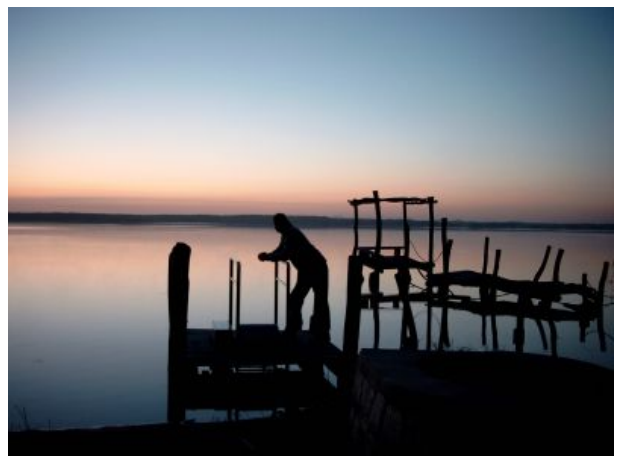

Kraft tanken