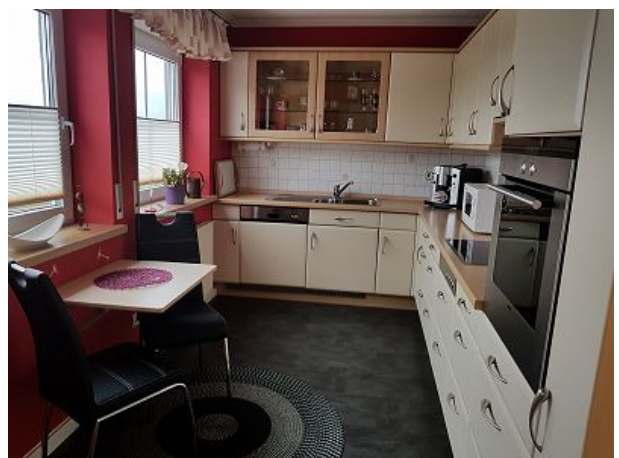

HAUSPROSPEKT

Ein Service von meinefewo.de - Ferienwohnungen und Ferienhäuser in Deutschland