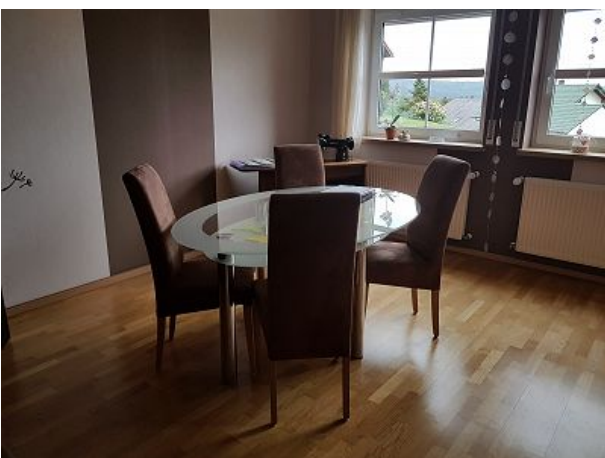

HAUSPROSPEKT

Ein Service von meinefewo.de - Ferienwohnungen und Ferienhäuser in Deutschland