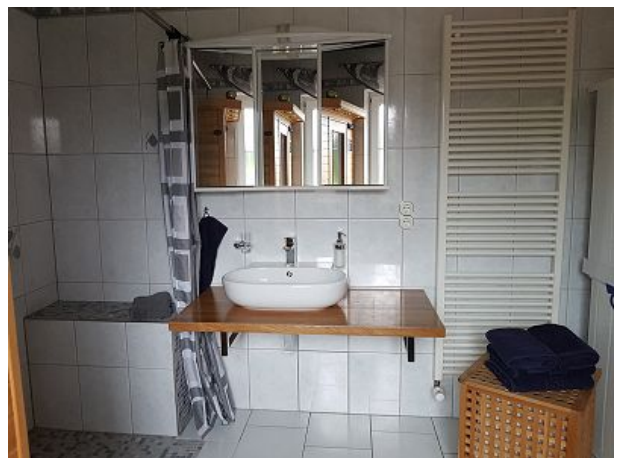

HAUSPROSPEKT

Ein Service von meinefewo.de - Ferienwohnungen und Ferienhäuser in Deutschland