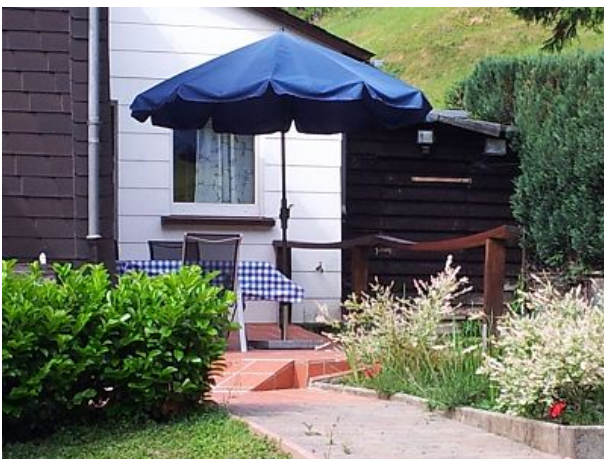

HAUSPROSPEKT

Ein Service von meinefewo.de - Ferienwohnungen und Ferienhäuser in Deutschland