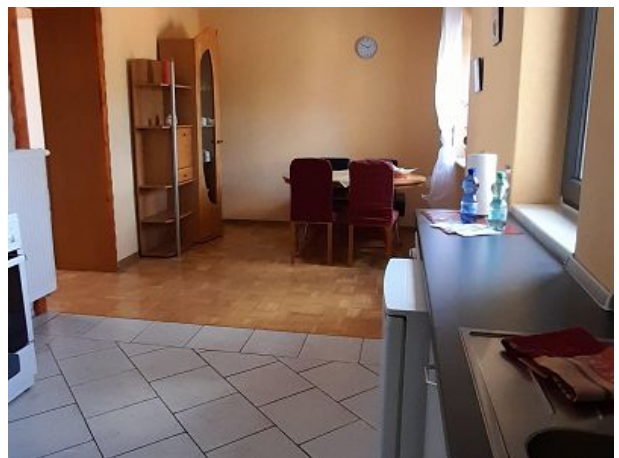

HAUSPROSPEKT

Ein Service von meinefewo.de - Ferienwohnungen und Ferienhäuser in Deutschland

Wohnung OG