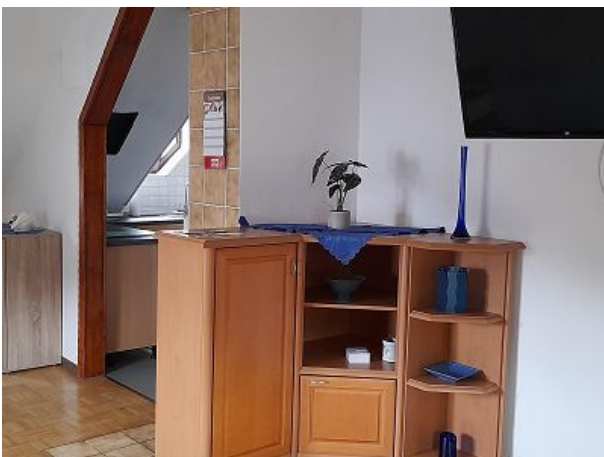

HAUSPROSPEKT

Ein Service von meinefewo.de - Ferienwohnungen und Ferienhäuser in Deutschland

Wohnung DG