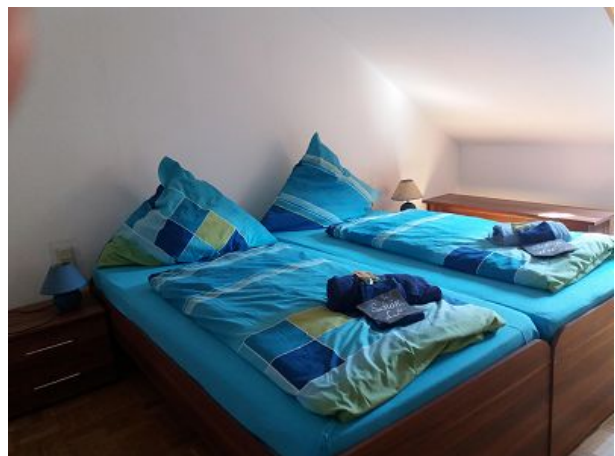

HAUSPROSPEKT

Ein Service von meinefewo.de - Ferienwohnungen und Ferienhäuser in Deutschland

Wohnung DG