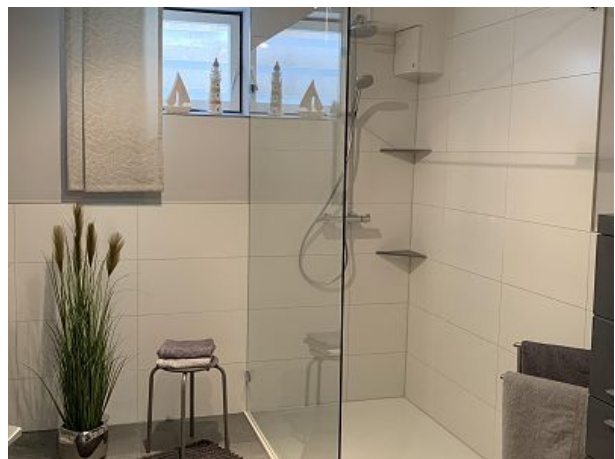

Im Wohnzimmer, mit Zugang zur Terrasse, kann der Abend mit einem Gläschen Wein aus der Region ausklingen. Ein Fernseher und eine Musikanlage sorgen für Unterhaltung. Darüber hinaus bietet die komfortable Couch eine bequeme Schlafgelegenheit für eine weitere Person. Das Schlafzimmer für geruhsame Nächte ist ausgestattet mit einem Doppelbett und einem großen Kleiderschrank mit Safe für Ihre Wertsachen.

Ein modernes Badezimmer, im März 2022 komplett neu saniert, sorgt für Wohlbefinden und Entspannung. Eine Waschmaschine (Nutzung nicht im Mietpreis enthalten) rundet unseren Service ab.

Für Leseratten halten wir eine reiche Auswahl an Büchern bereit.

Küche mit Sicht auf Teich

Ess-Ecke Küche

HAUSPROSPEKT

Ein Service von meinefewo.de - Ferienwohnungen und Ferienhäuser in Deutschland

Teilansicht Küche

Schlafzimmer

Schlafzimmer

Badezimmer komplett neu saniert

Badezimmer komplett neu saniert

HAUSPROSPEKT

Ein Service von meinefewo.de - Ferienwohnungen und Ferienhäuser in Deutschland

Gemütliche Wanderwege zu jeder Jahreszeit

Blick über Eußerthal