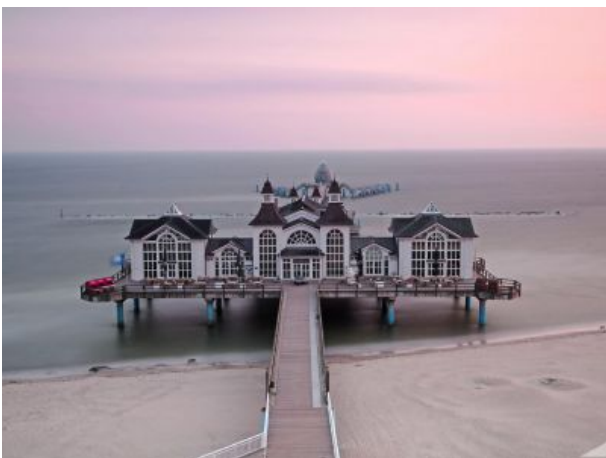

Beschreibung unter <https://www.meinefewo.de/ferienwohnung-26302.htm>

S04 - Terrasse, Meerblick in Grün, WLAN

18551 Lohme-Nipmerow, Rügen

Urlaub auf der Insel Rügen - dort, wo das Meer zu Hause ist.

Unsere 3-Raum-Fewo Rauchschalbe (S04) ist mit 70 qm unsere größte Wohnung, die selbst 4 Gästen immer noch genug Raum zur Erholung bietet. Das Fachwerk durchzieht alle Wohnräume und verleiht der Wohnung ihren ganz eigenen, rustikalen Charme. Eine große Couchgarnitur bietet allen Gästen ausreichend Platz und für einen Fernsehabend steht der Flachbild-TV bereit. Von dem Wohnzimmer haben Sie Zugang zu einer Dachterrasse, auf der Sie in der wärmeren Jahreszeit schön entspannen können. Sie können auch ein wenig das Meer beobachten und wenn das Laub von den Bäumen fällt, sogar richtig gut. Zwei große Doppelbetten mit flexiblen Lattenrosten stehen in den 2 Schlafzimmern. In der großen Wohnküche mit der Einbauküche und der Essecke können Sie wunderbar dinieren. Und zum Entspannen legen Sie sich einfach in die Whirlpoolbadewanne.

Liegewiese

Der Ausblick

Insel Rügen

HAUSPROSPEKT

Insel Rügen

Insel Rügen

Insel Rügen

Insel Rügen