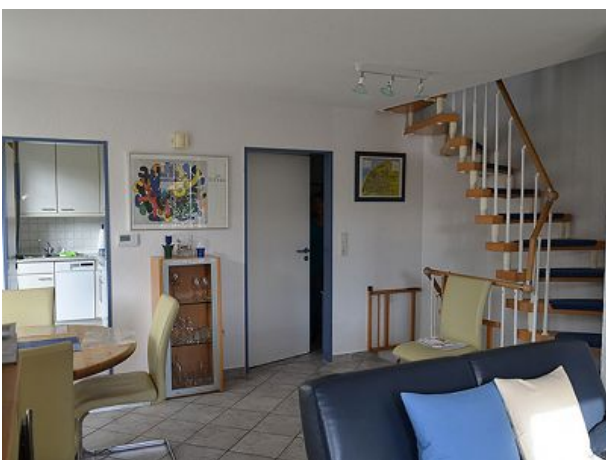

HAUSPROSPEKT