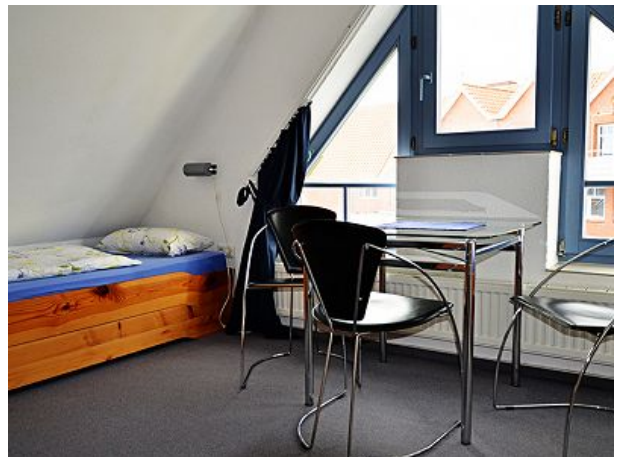

HAUSPROSPEKT