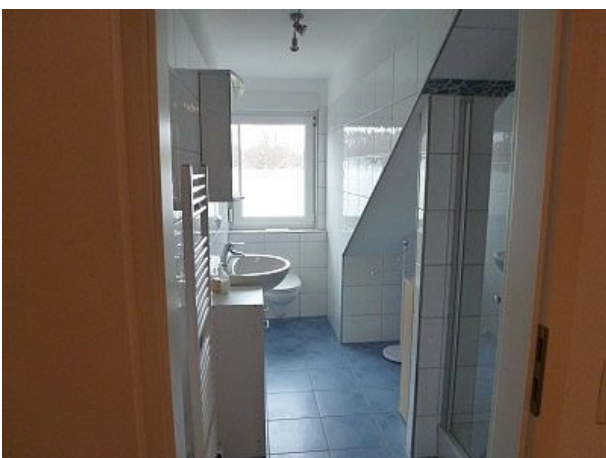

Single Küche

Bad