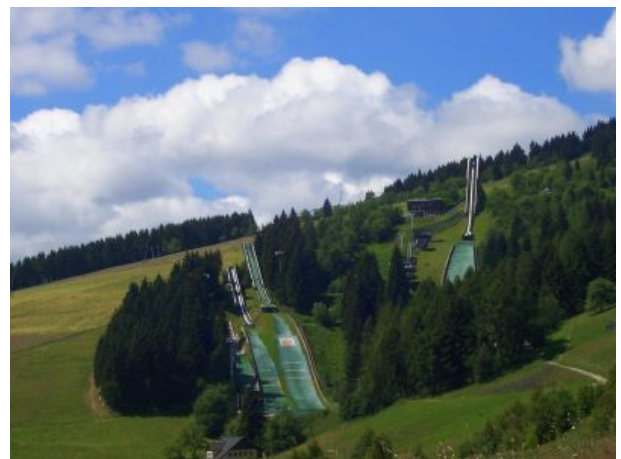

HAUSPROSPEKT